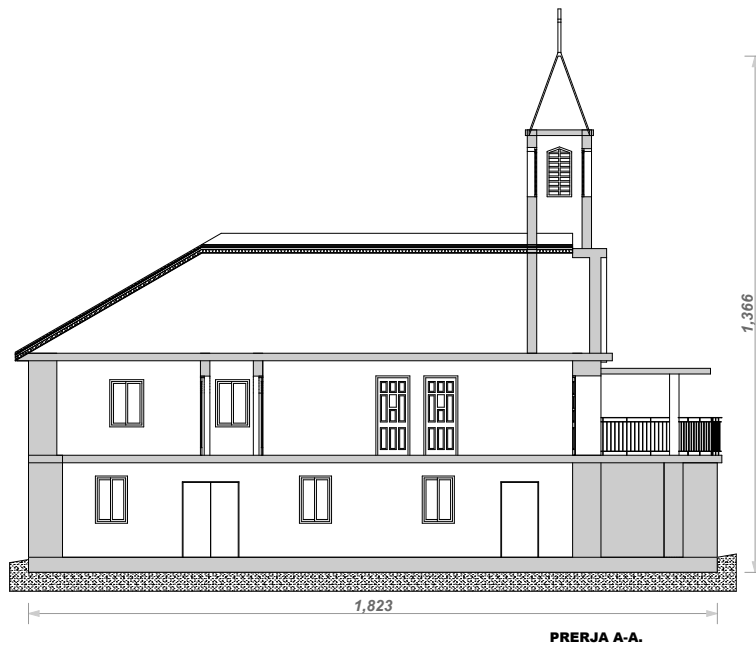

Ministria e Kulturës, Rinisë dhe Sportit
QENDRA RAJONALE PËR TRASHËGIMI KULTURORE-GJILAN

Objekti: Kisha në Stubëll

Pëmbajtja: Pamjet

Për pjesa: 1:200

Numri i protokolit:

Data:

Hartoi: Genc Buca, arch.

Kontrolloi: Artan Hoxha, arch. mr.