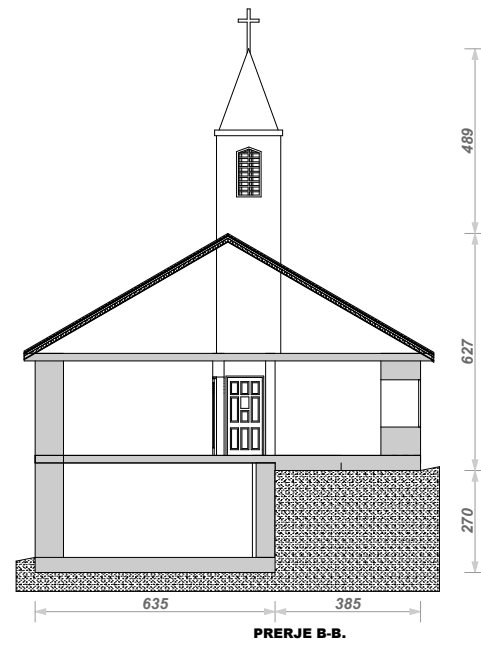

Objekti: Kisha në Stubëll

Përbajtja: Baza e bodrumit

Për pjesa: 1:200

Numri i protokolit:

Data:

Hartoi: Genc Buca, arch.

Kontrollloi: Arton Hoxha, arch. mr.

Ministria e Kulturës, Rinisë dhe Sportit
GENDRA RAJONALE PËR TRASHËGIMI KULTURORE-GJILAN