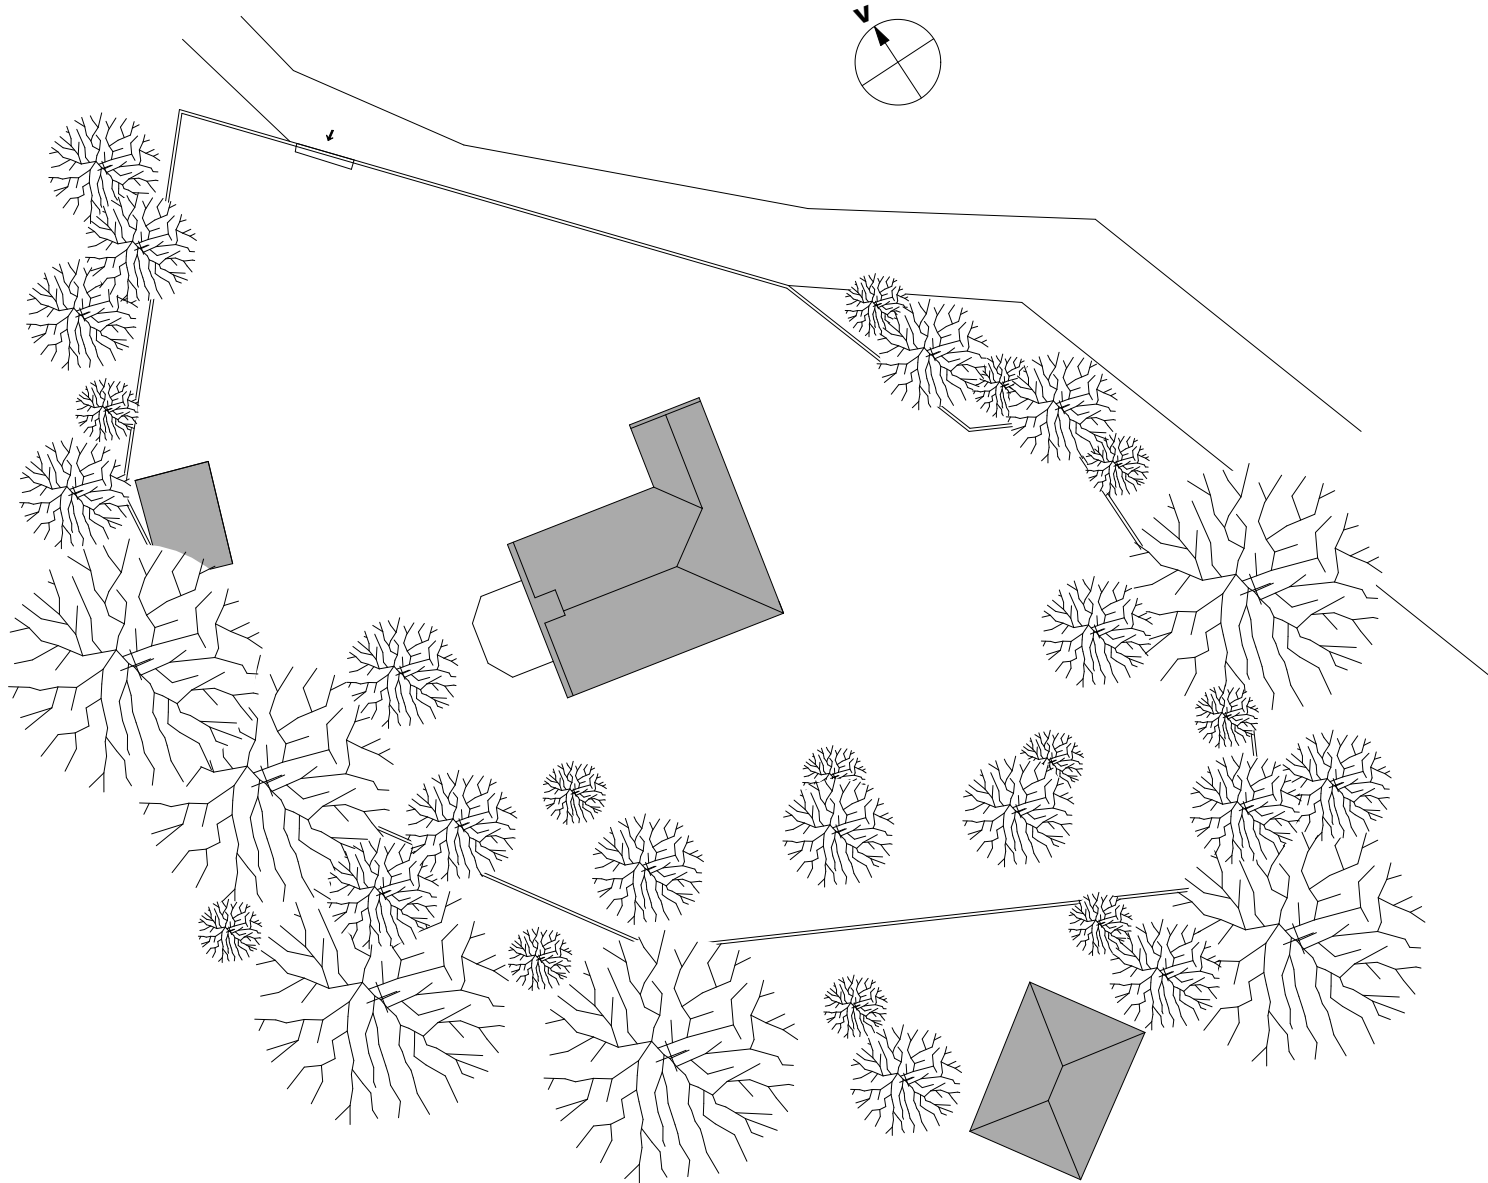

Objekti: Kisha në Stubëll		
Përbajtja: Harta e lokacionit		
Përpjesa:	Numri i protokollit:	Data:
Hartoi: Genc Buca, arch.		
Kontrolloi: Arton Hoxha, arch. mr.		

Ministria e Kulturës, Rinisë dhe Sportit
QENDRA RAJONALE PËR TRASHËGIMI KULTURORE-GJILAN