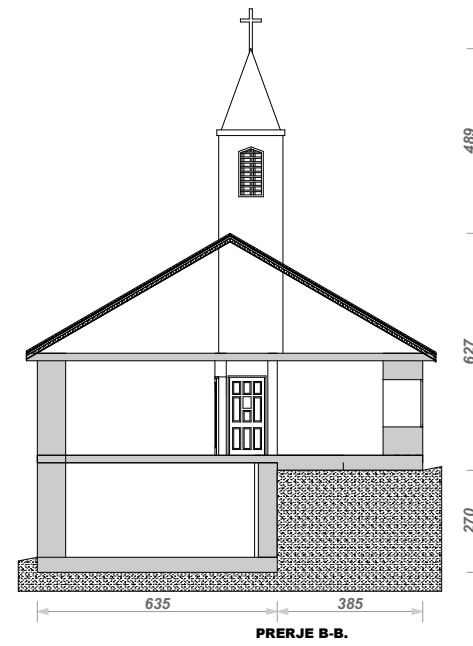

Ministria e Kulturës, Rinisë dhe Sportit
QENDRA RAJONALE PËR TRASHËGIMI KULTURORE-GJILAN

Objekti: Kisha në Stubëll

Pëmbajtja: Pamjet

Për pjesa: 1:200

Numri i protokolit:

Data:

Hartoi: Genc Buca, arch.

Kontrolloi: Artan Hoxha, arch. mr.