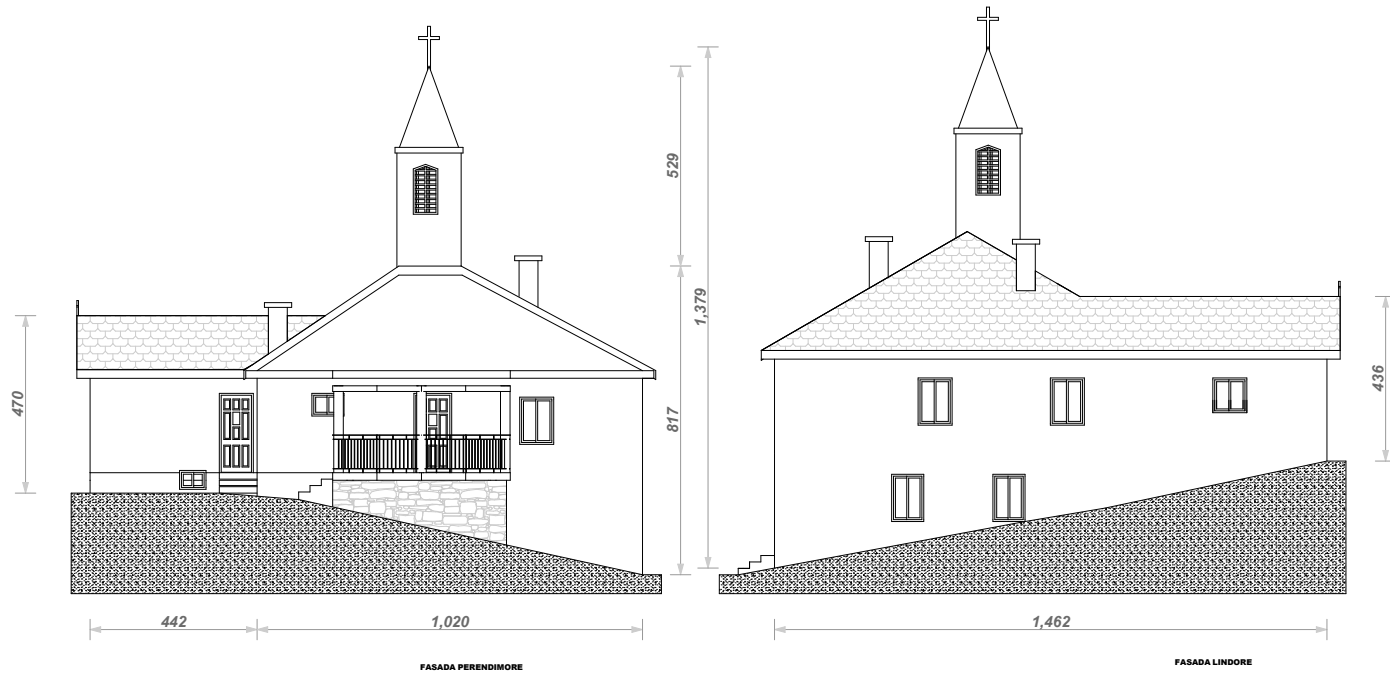

Ministria e Kulturës, Rinisë dhe Sportit
QENDRA RAJONALE PËR TRASHËGIMI KULTURORE-GJILAN

Objekti: Kisha në Stubëll		
Përbajtja: Pamjet		
Përpjesa: 1:200	Numri i protokolit:	Data:
Hartoi: Genc Buca, arch.		
Kontrolloi: Artan Hoxha, arch. mr.