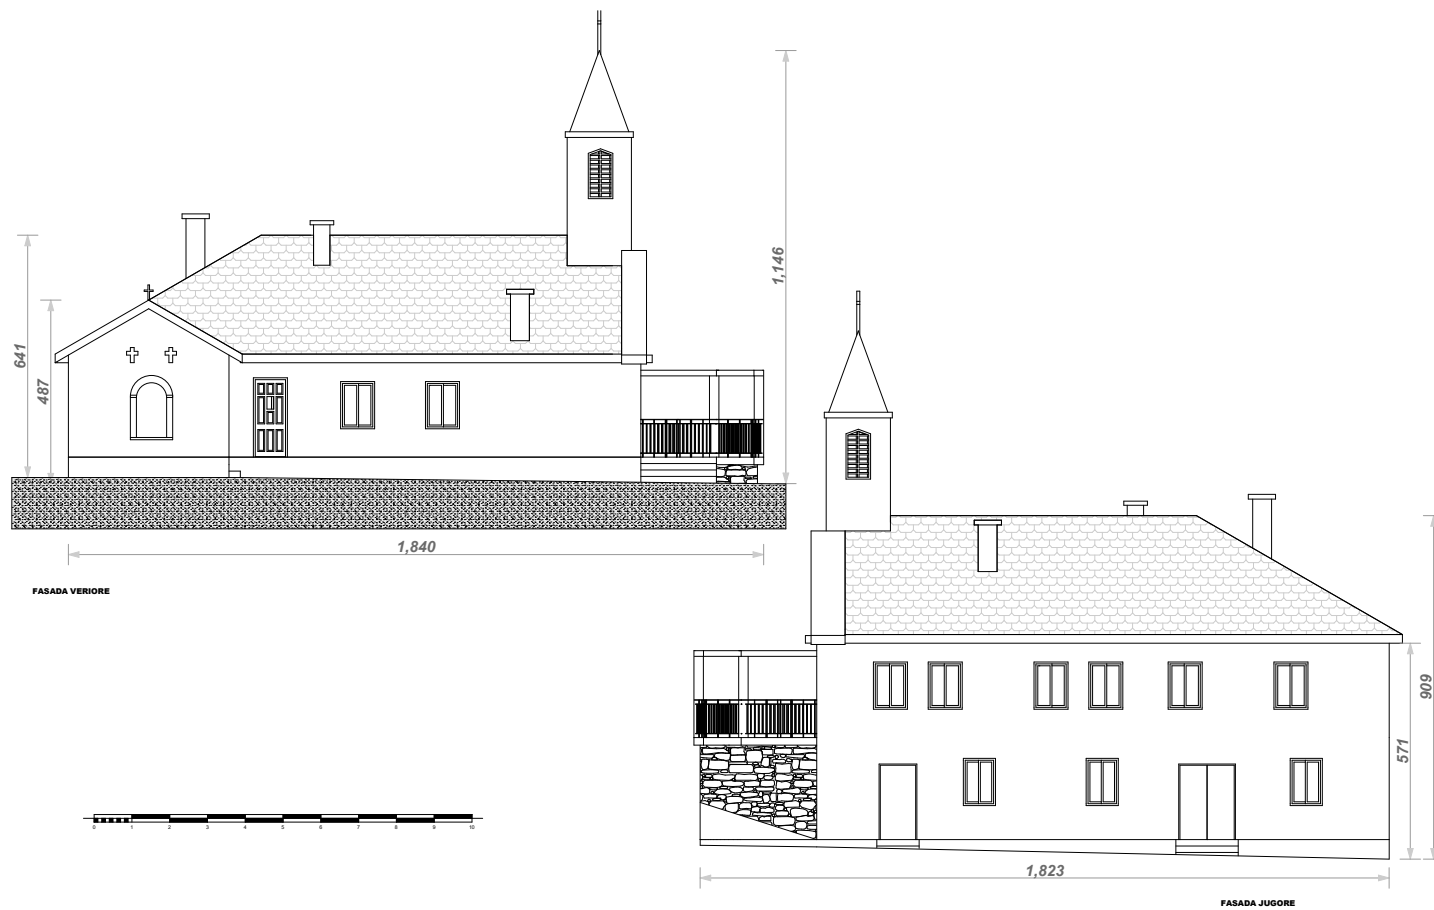

Ministria e Kulturës, Rinisë dhe Sportit
QENDRA RAJONALE PËR TRASHËGIMI KULTURORE-GJILAN

Objekti: Kisha në Stubëll		
Përbajtja: Pamjet		
Përpjesa: 1:200	Numri i protokollit:	Data:
Hartoi: Genc Buca, arch.		
Kontrolloi: Arton Hoxha, arch. mr.