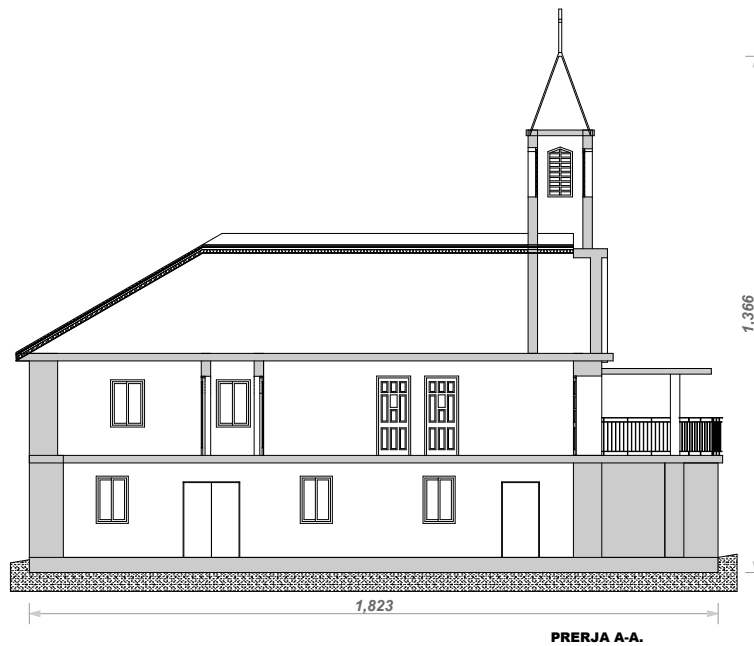

Objekti: Kisha në Stubëll

Përbajtja: Baza e bodrumit

Për pjesa: 1:200

Numri i protokolit:

Data:

Hartoi: Genc Buca, arch.

Kontrollloi: Arton Hoxha, arch. mr.

Ministria e Kulturës, Rinisë dhe Sportit
GENDRA RAJONALE PËR TRASHËGIMI KULTURORE-GJILAN