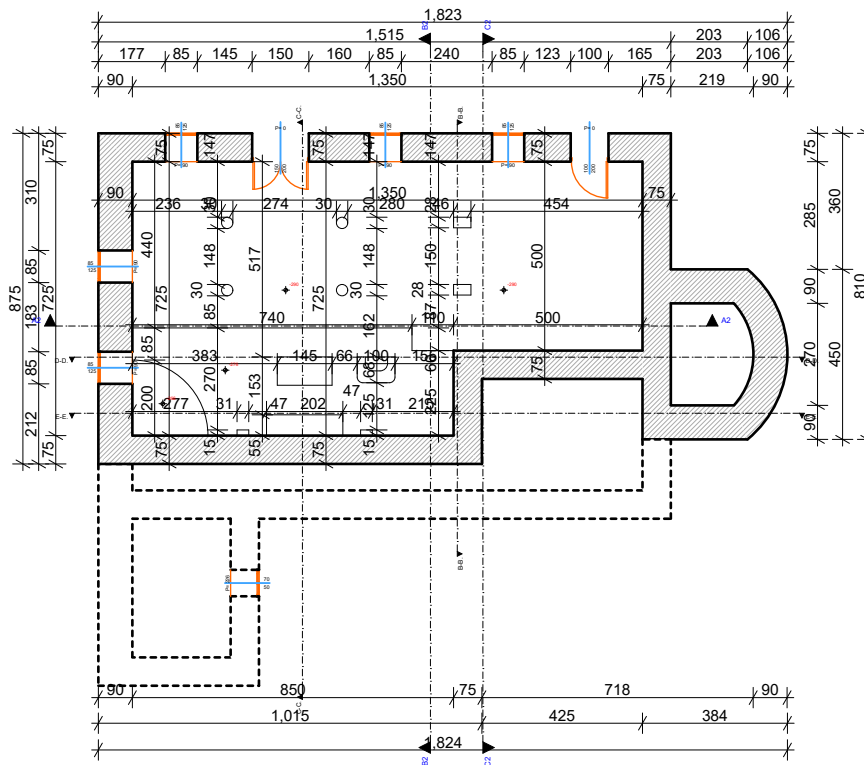

Ministria e Kulturës, Rinisë dhe Sportit
GENDRA RAJONALE PËR TRASHËGIMI KULTURORE-GJILAN

Objekti: Kisha në Stubëll

Përbajtja: Baza e bodrumit

Për pjesa: 1:200

Numri i protokolit:

Data:

Hartoi: Genc Buca, arch.

Kontrollloi: Arton Hoxha, arch. mr.