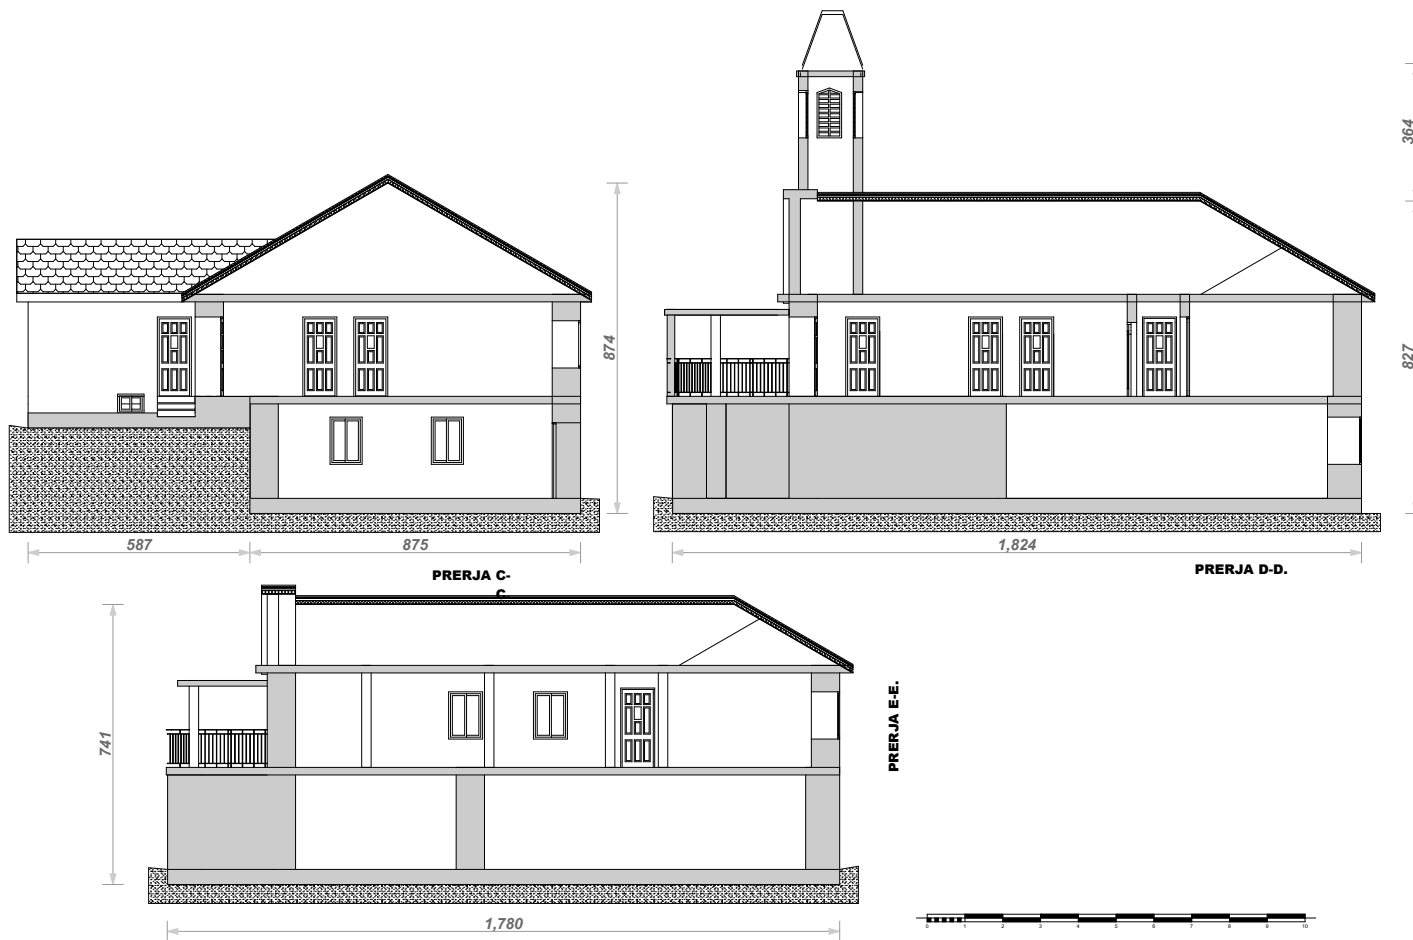

Ministria e Kulturës, Rinisë dhe Sportit
QENDRA RAJONALE PËR TRASHËGIMI KULTURORE-GJILAN

Objekti: Kisha në Stubëll		
Pëmbajtja: Prerjet		
Përpjesa: 1:200	Numri i protokollit:	Data:
Hartoi: Genc Buca, arch.		
Kontrolloi: Arton Hoxha, arch. mr.