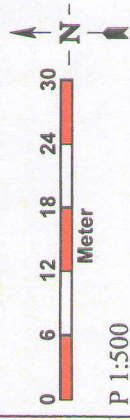

Ministria e Kulturës, Rinisë dhe Sportit
Ministarstvo Kulture, Omladine i Sporta

Shtëpi banimi (ish Akademia e Shkencave dhe Arteve)

Trashëgimi Arkitekturale /

Arhitektonsko nasledje

Komuna Prishtinë / Opština Pristina

Zona kadastrale Prishtinë /

Kadastralna zona Pristina

Perimetri i asetit / Perimetar
aseti 0.10 Ha

Zona e mbrojtur / Zaštićena
zona 0.07 Ha

Nyjet e perimetrit / Tačke
perimetra

Nyjet e zonës së mbrojtur /
Tačke zaštićene zone

Monumentet / Monument