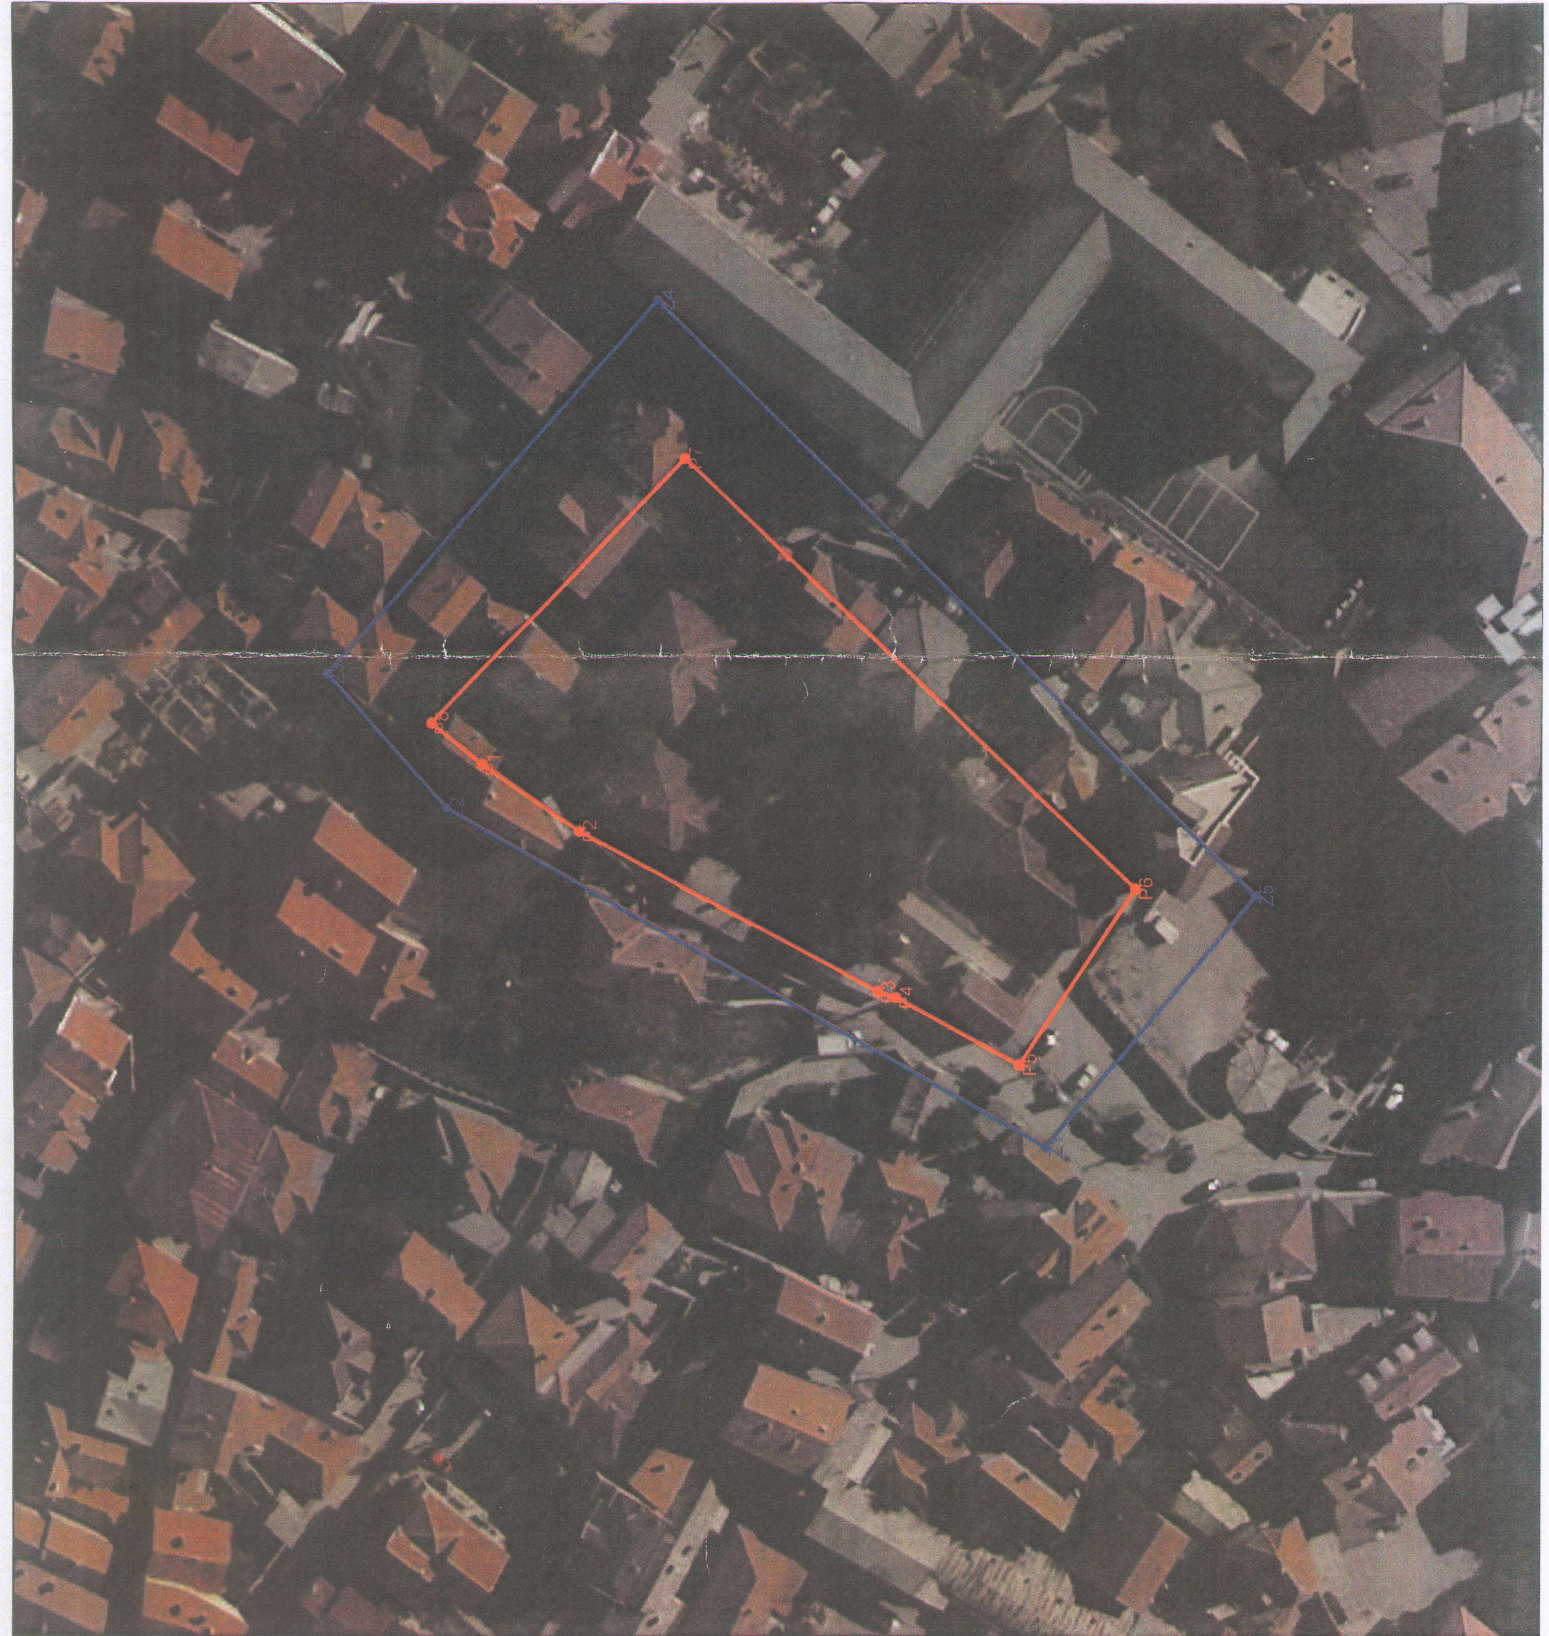

## Kompleks banimi (Emin Gjiku) Muzeu Etnologjik

Trashëgimi arkitekturale /

Arhitektonsko nasledje

Komuna Prishtinë Opština Pristina

Zona kadastrale Prishtinë /

Kadastralna zona Pristina

Perimetri i asetit /

Perimetar aseta 0.33 Ha

Zona e mbrojtur /

Zaštiçena zona 0.31Ha

Nyjet e perimetrit / Taçe  
perimetra

Nyjet e zonës së mbrojtur /

Taçe zaštiçene zone

Monumentet / Monument

*Spollan 4/11*

Perimetar aseta 0.33 Ha

Zona e mbrojtur /

Zaštiçena zona 0.31Ha

Nyjet e perimetrit / Taçe  
perimetra

Nyjet e zonës së mbrojtur /  
Taçe zaštiçene zone

Monumentet / Monument

*Jellum*