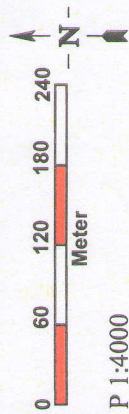

Ministria e Kulturës, Rinisë dhe Sportit
Ministarstvo Kulture, Omladine i Sporta

Kalaja e Harilaqit

Trashëgimi Arkeologjike / Arheološkic
nasledje

Komuna Fushë Kosovë /

Opština Kosovo Polje

Zona kadastrale Fushë Kosovë /

Kadastralna zona Kosovo Polje

Perimetri i asetit / Perimeter
aseti 5.11 Ha

Zona e mbrojtur / Zaštićena
zona 17.62 Ha

Nyjet e perimetrit / Tačke
perimetra

Nyjet e zonës së mbrojtur /
Tačke zaštićene zone

Monumentet / Monument