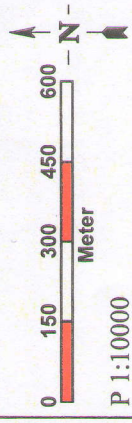

-  Perimetri i asetit /
-  Perimetar aseta 161.10 Ha
-  Zona e mbrojtur /
-  Zaštićena zona 96.23 Ha
-  Nyjet e perimetrit / Taçke
perimetra
-  Nyjet e zonës se mbrojtur /
Taçke zaštićene zone
-  Monumentet / Monument